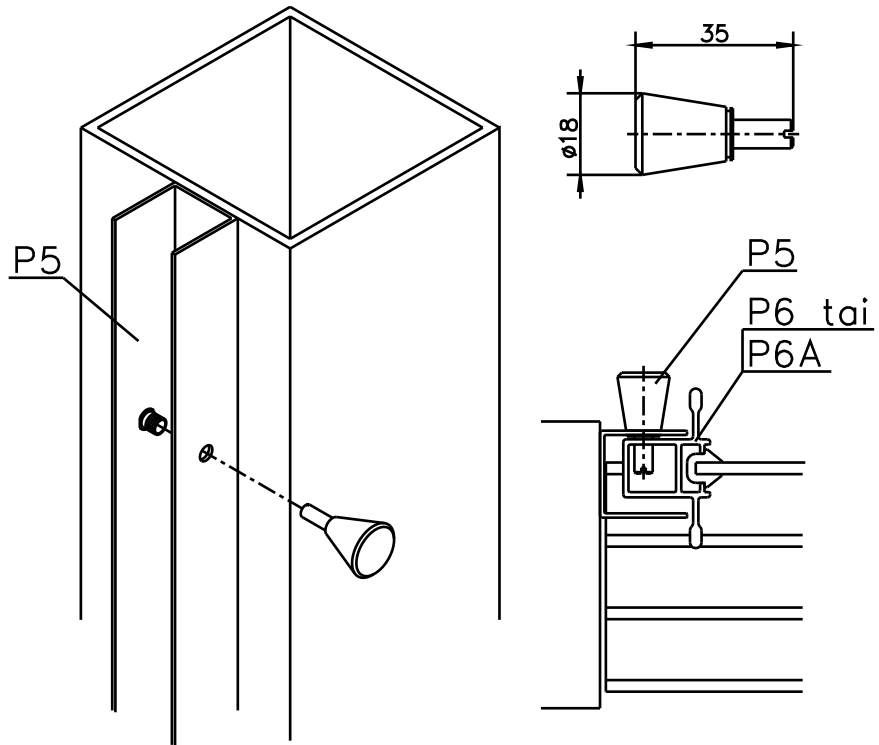

Jousinuppi

AENNUS / OMINAISUUDET

- AENNUSKORKEUS ON N. 1000mm
- PORAUS P5 PROFIILIIN D=9mm
- KÄYTETÄÄN SISÄPUOLISEEN LUKITUKSEEN
- LIUKULASIELEMENTTI LUKITTUU P5 PROFIILIIN
- D=18mm, L=35mm
- MATERIAALI: SINKITTY TERÄS

ABLOY PAINONAPPI

ASENNUS / OMINAISUUDET

- ASENNUSKORKEUS ON N. 1000mm
- PORAUS P5 PROFILIIN D=9mm
- KÄYTETÄÄN ULKOPUOLISEEN LUKITUKSEEN
- TOIMITETAAN ERILLISENÄ (2 AVAINTA)
- LIUKULASIELEMENTTI LUKITTUU P5 PROFILIIN
- D=18mm, L=35mm
- MATERIAALI: KROMATTU TERÄS
- Sarjoitettavissa

ABLOY SENTRY LUKKO

ulkoa

sisältä

ASENNUS / OMINAISUUDET

- ASENNUSKORKEUS ON N. 1000mm
- KÄYTETÄÄN SISÄ- JA ULKOPUOLISEEN LUKITUKSEEN
- TOIMITETAAN VALMIIKSI TYÖSTETTYNÄ JA PROFILIIN ASENNETTUNA (2 AVAINTA)
- SARJOITETTUNA KOTITALOUKSISSA KÄYTETYIMPIIN ABLOY LUKITUKSIIN
- KORKEUS 180mm, LEVEYS 25mm, SYVYYS 28mm
- MATERIAALI: ALUMIINI
- VÄRI: RAL 9007