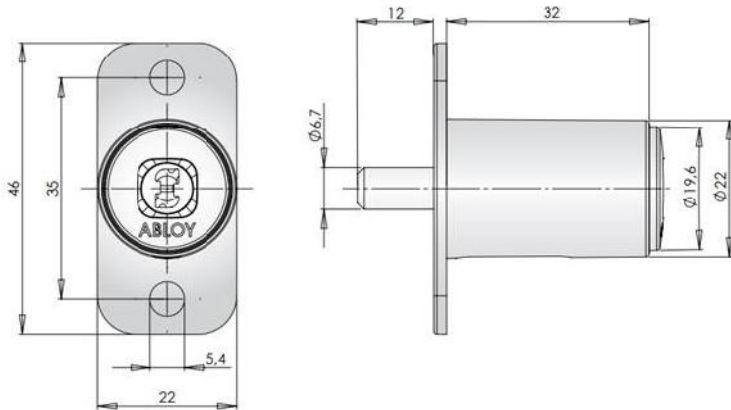

Jousinuppi

AENNUS / OMINAISUUDET

- AENNUSKORKEUS ON N. 1000mm
- PORAUS P5 PROFIILIIN D=9mm
- KÄYTETÄÄN SISÄPUOLISEEN LUKITUKSEEN
- LIUKULASIELEMENTTI LUKITTUU P5 PROFIILIIN
- D=18mm, L=35mm
- MATERIAALI: SINKITTY TERÄS

ABLOY PAINONAPPI

ASENNUS / OMINAISUUDET

- ASENNUSKORKEUS ON N. 1000mm
- PORAUS P5 PROFILIIN D=9mm
- KÄYTETÄÄN ULKOPUOLISEEN LUKITUKSEEN
- TOIMITETAAN ERILLISENÄ (2 AVAINTA)
- LIUKULASIELEMENTTI LUKITTUU P5 PROFILIIN
- D=18mm, L=35mm
- MATERIAALI: KROMATTU TERÄS
- Sarjoitettavissa

ABLOY SENTRY LUKKO

ulkoa

sisältä

ASENNUS / OMINAISUUDET

- ASENNUSKORKEUS ON N. 1000mm
- KÄYTETÄÄN SISÄ- JA ULKOPUOLISEEN LUKITUKSEEN
- TOIMITETAAN VALMIIKSI TYÖSTETTYNÄ JA PROFILIIN ASENNETTUNA (2 AVAINTA)
- SARJOITETTUNA KOTITALOUKSISSA KÄYTETYIMPIIN ABLOY LUKITUKSIIN
- KORKEUS 180mm, LEVEYS 25mm, SYVYYS 28mm
- MATERIAALI: ALUMIINI
- VÄRI: RAL 9007